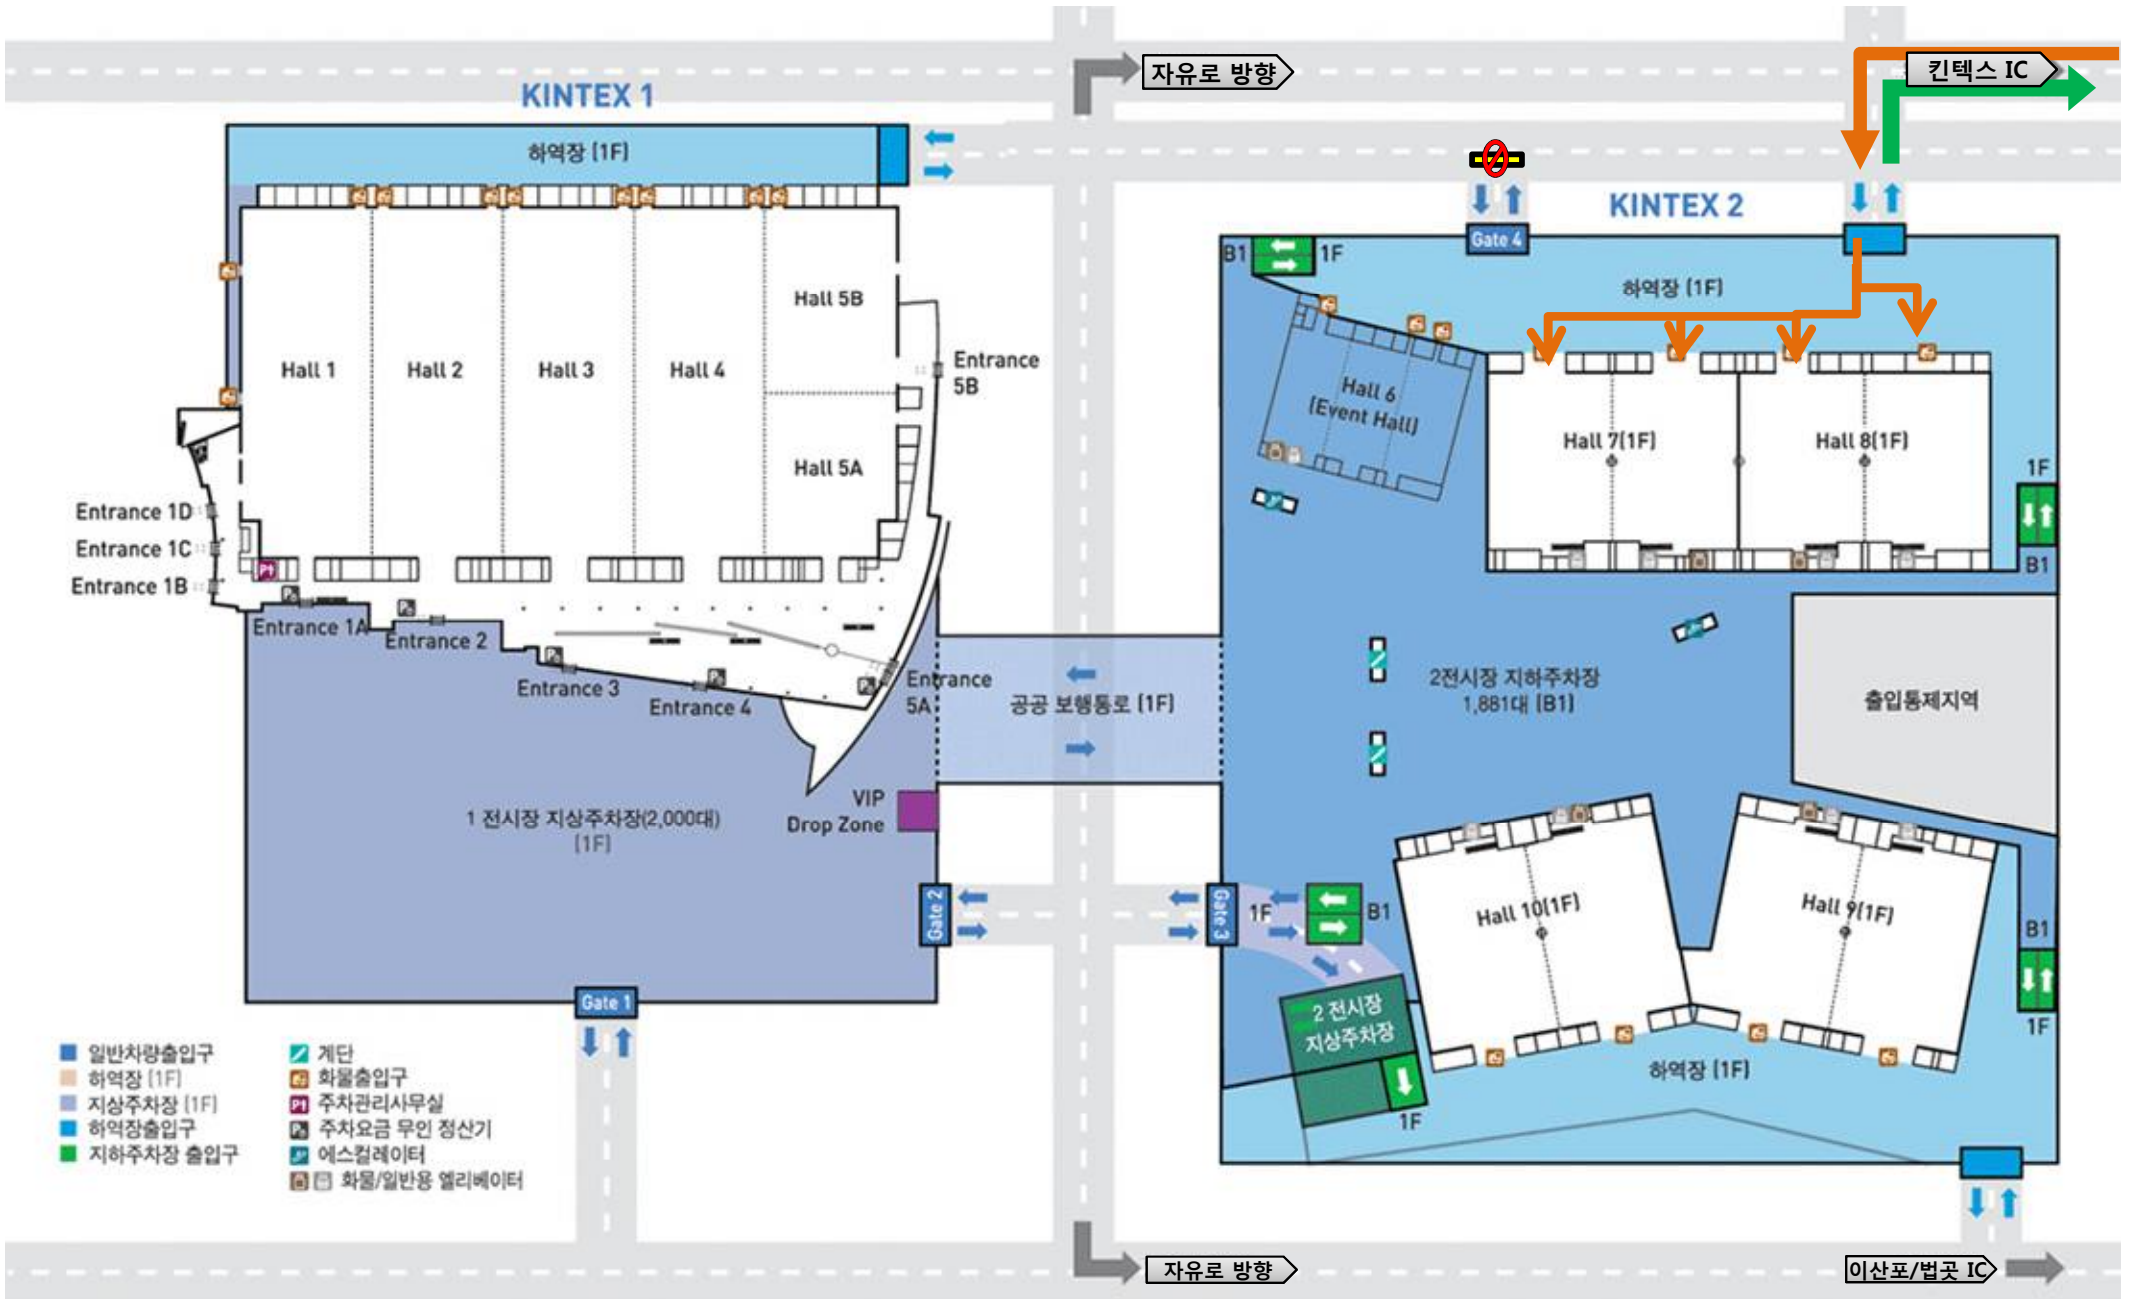

KINTEX 오시는 길

- 1자유로
- 2자유로
- 하역장 출입구

7-8홀 하역장 입차·출차 가능 방향 안내

☞ 홈페이지 및 참가업체 안내를 통해 사전 공지 바랍니다.

7-8홀 지하주차장 (참가업체, 참관객) 입차·출차 가능 방향 안내

☞ 행사당일 관람객의 혼잡을 줄일 수 있도록 홈페이지에 사전 공지 바랍니다.

7-8홀 VIP 차량 동선 안내

☞ 행사 1주일 전까지 VIP 차량 번호를 알려주시기 바랍니다.

1 Gate 3 지상주차장 방향 진입

2 좌회전하여 킨텍스 내부로 진입

3 오르막길을 따라 이동

4 제2전시장 입구에서 VIP 하차 후 차량 유턴

5 내리막길을 내려와 좌회전 후 직진하여 지상주차장에 주차