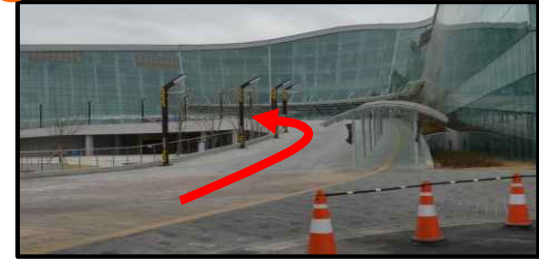

KINTEX 오시는 길

- 1자유로
- 2자유로
- 하역장 출입구

7-8홀 하역장 입차·출차 가능 방향 안내

☞ 홈페이지 및 참가업체 안내를 통해 사전 공지 바랍니다.

7-8홀 지하주차장 (참가업체, 참관객) 입차·출차 가능 방향 안내

☞ 행사당일 관람객의 혼잡을 줄일 수 있도록 홈페이지에 사전 공지 바랍니다.

7-8홀 VIP 차량 동선 안내

☞ 행사 1주일 전까지 VIP 차량 번호를 알려주시기 바랍니다.

1 Gate 3 지상주차장 방향 진입

2 좌회전하여 킨텍스 내부로 진입

3 오르막길을 따라 이동

4 제2전시장 입구에서 VIP 하차 후 차량 유턴

5 내리막길을 내려와 좌회전 후 직진하여 지상주차장에 주차