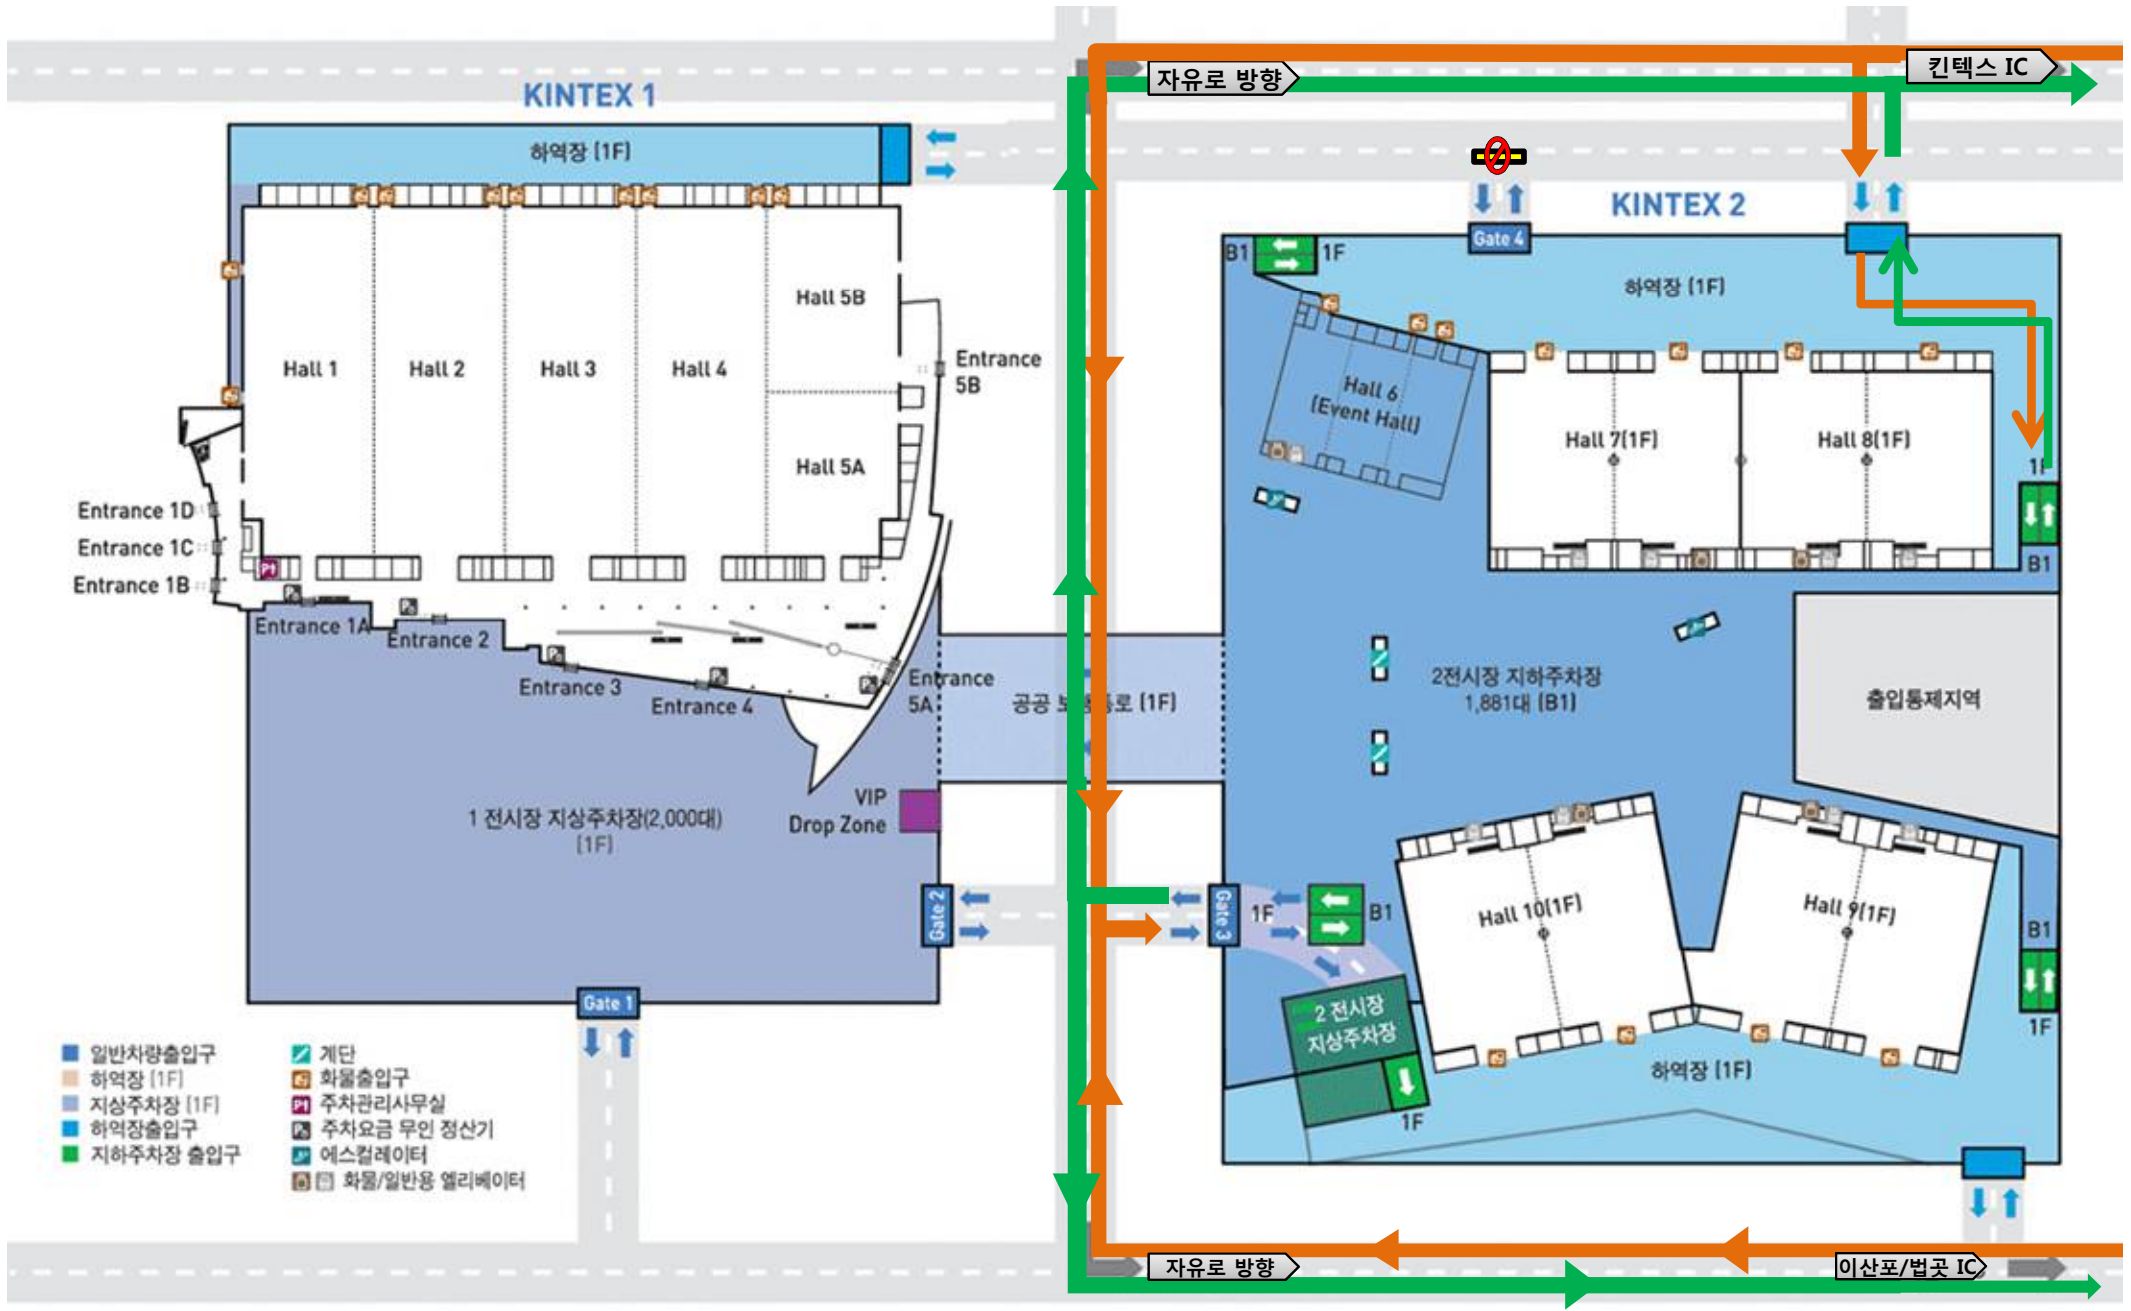

KINTEX 오시는 길

- 1자유로
- 2자유로
- 하역장 출입구

7-8홀 하역장 입차·출차 가능 방향 안내

☞ 홈페이지 및 참가업체 안내를 통해 사전 공지 바랍니다.

7-8홀 지하주차장 (참가업체, 참관객) 입차·출차 가능 방향 안내

☞ 행사당일 관람객의 혼잡을 줄일 수 있도록 홈페이지에 사전 공지 바랍니다.

7-8홀 VIP 차량 동선 안내

☞ 행사 1주일 전까지 VIP 차량 번호를 알려주시기 바랍니다.

1 Gate 3 지상주차장 방향 진입

2 좌회전하여 킨텍스 내부로 진입

3 오르막길을 따라 이동

4 제2전시장 입구에서 VIP 하차 후 차량 유턴

5 내리막길을 내려와 좌회전 후 직진하여 지상주차장에 주차